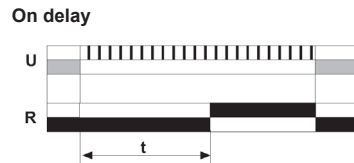

Χρονικά Hiquel Αυστριακής Κατασκευής

Σειρά TM cULus CE

Λειτουργίες:

Σειρά TE cULus CE

Λειτουργίες:

Σειρά TI CE Λειτουργίες:

Ασυμετρική Επανάληψη - Εκκίνηση με "ON" (Flasher)

Ασυμετρική Επανάληψη - Εκκίνηση με "OFF" (Flasher)

Επεξηγήσεις Συμβόλων Χρονικών:

t : Χρόνος Λειτουργίας
0,1 sec έως 10 h
0,1 Δευτερόλεπτα έως 10 Ώρες

S Ενεργοποίηση Εντολής Εισόδου
Απενεργοποίηση Εντολής Εισόδου
U Ενεργοποίηση Τροφοδοσίας Λειτουργίας
Απενεργοποίηση Τροφοδοσίας Λειτουργίας
R Ενεργοποίηση Επαφής Εξόδου
Απενεργοποίηση Επαφής Εξόδου

Τεχνικά Χαρακτηριστικά :

Τύπος	Τάση Λειτουργίας	1 Επαφή Εναλλαγής	Διαστάσεις (Πλάτος x Ύψος)	Στήριξη σε Ράγα Ω	Χρόνοι
Σειρά TM - Χρονικά Πολυλειτουργικά (8 Λειτουργίες) cULus CE					
TM 08	12 V AC/DC	●	22,5 x 65 mm	●	0,1 sec έως 10 h
TM 16	24 V AC/DC 115 V AC 230 V AC	●	22,5 x 65 mm	●	0,1 sec έως 10 h
TM 20	24 - 240 V AC/DC	●	22,5 x 65 mm	●	0,1 sec έως 10 h
Σειρά TE - Χρονικά Μίας Λειτουργίας (DELAY ON) cULus CE					
TE 08	12 V AC/DC	●	22,5 x 65 mm	●	0,1 sec έως 10 h
TE 12	230 V AC	●	22,5 x 65 mm	●	0,1 sec έως 10 h
TE 13	24 V AC/DC	●	22,5 x 65 mm	●	0,1 sec έως 10 h
Σειρά TI - Χρονικά Ασυμετρικής Επανάληψης CE					
TI 16	24 V AC/DC 115 V AC 230 V AC	●	22,5 x 65 mm	●	0,1 sec έως 10 h